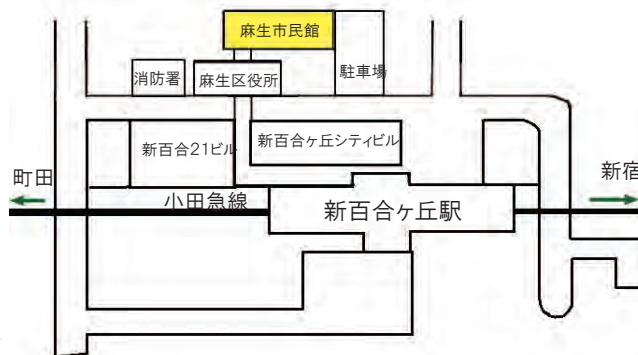

■ 麻生区文化祭会場案内

麻生文化センター内 麻生市民館

新しい風と創造

創立30周年記念

麻生区文化祭

プログラム

劇団わが町公園風景
わが町しんゆり
(前回公演より)

麻生区文化協会創立30周年記念特別公演