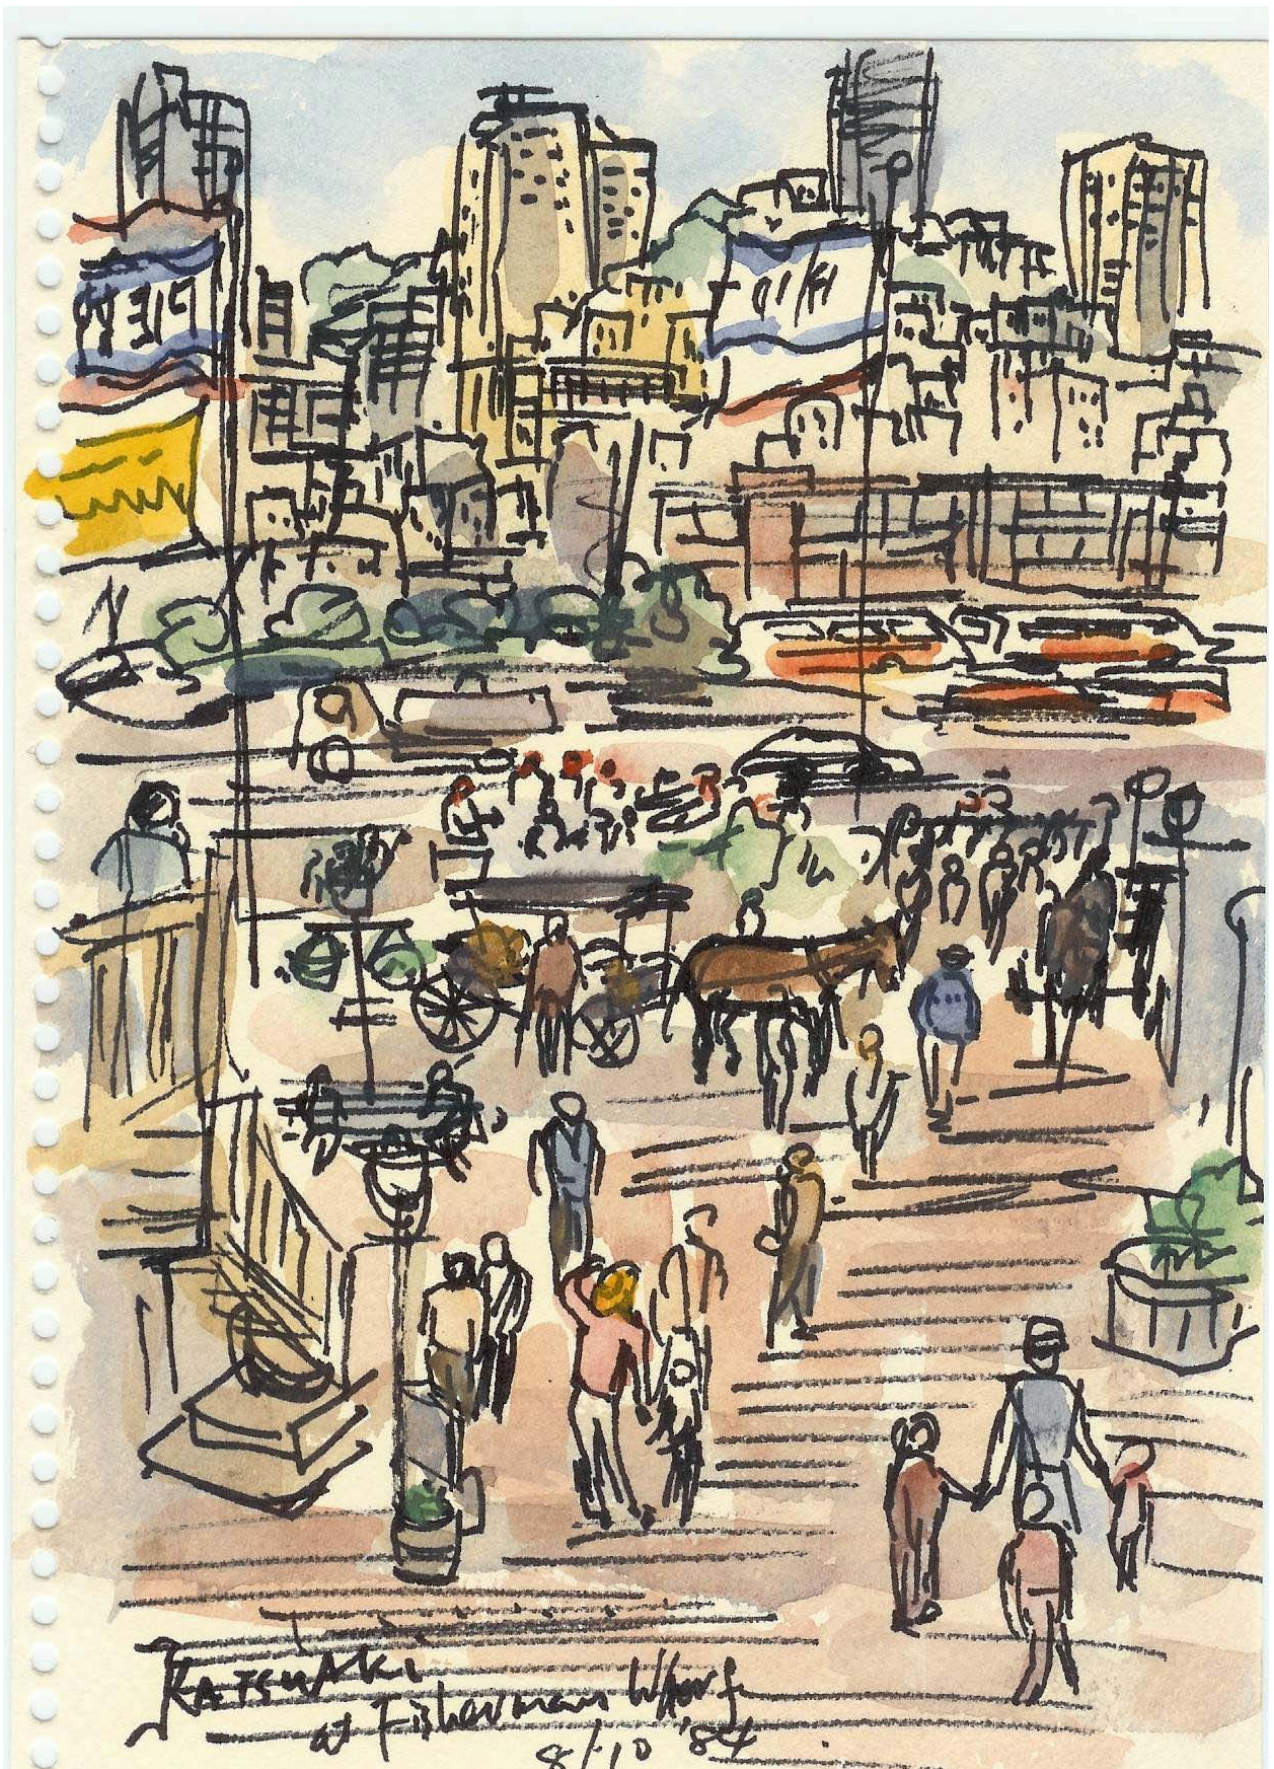

サンフランシスコ・フィッシャーマンズワーフ