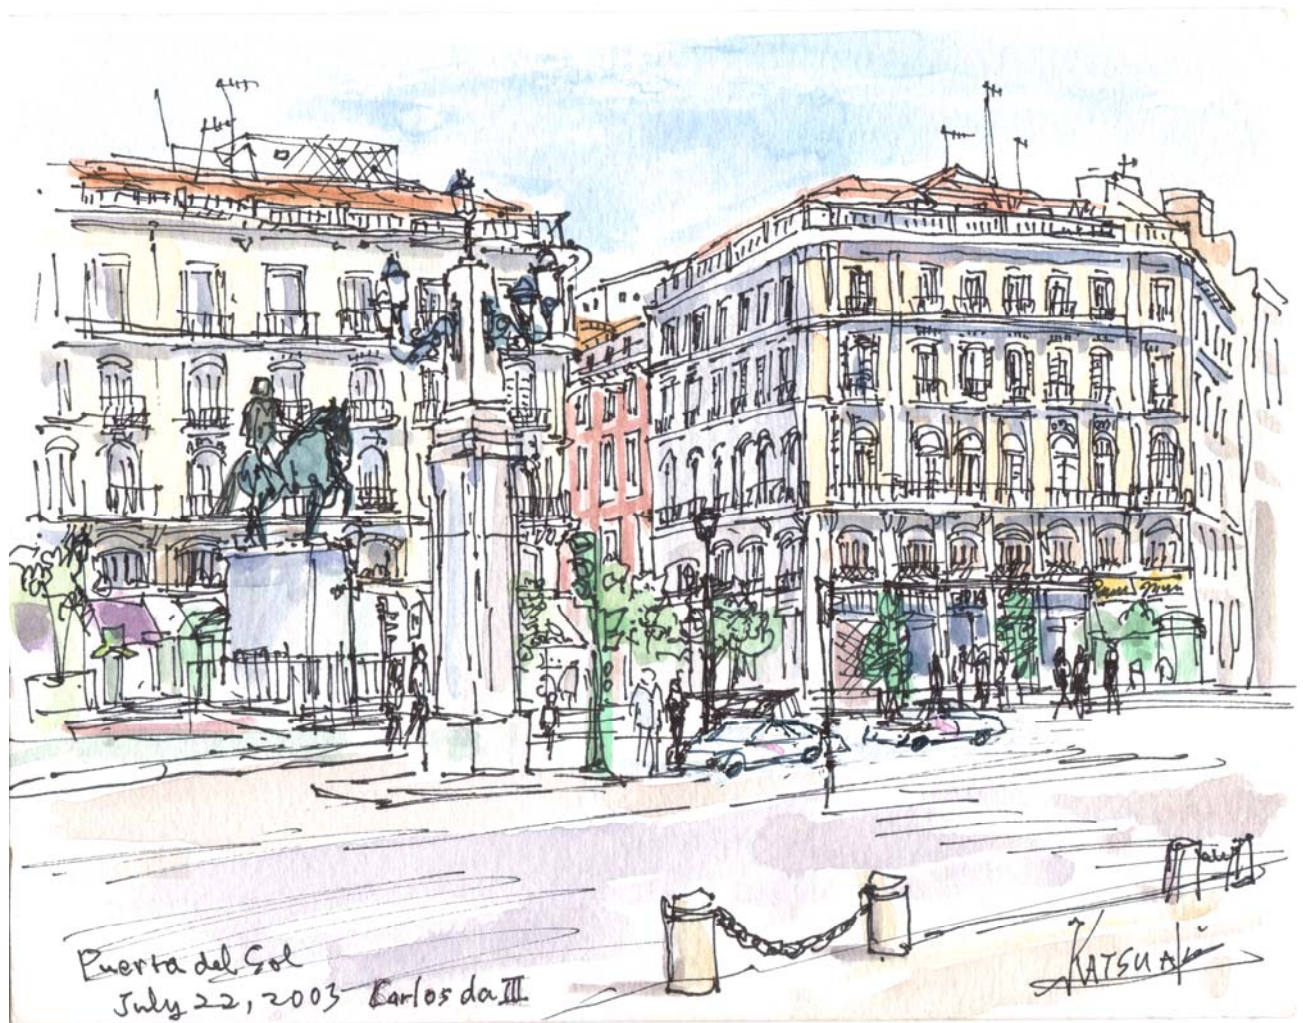

イギリス・カーディフ・チャペル

ドイツ・フライブルグ・時計塔

エジンバラ郊外の大学

ロンドン・テムズ川

オランダ・ナイメーヘン・セントニコラスチャペル

スペイン・マドリード・プエルタデルソル

オランダ・ナイメーヘン・ベルヒェンダルからの鳥瞰

ニューヨーク・マンハッタン島

フランス・グルノーブル旧市街鳥瞰

ドイツ・デュッセルドルフ・カイザー通り

スペイン・コルドバ・白い街

マドリッド サンアントニオ教会

平泉・中尊寺

ケルン・ライン川沿いの街並み

パリ・リュクサンブール（天文台通り）

パリ・シャゼリゼ通り