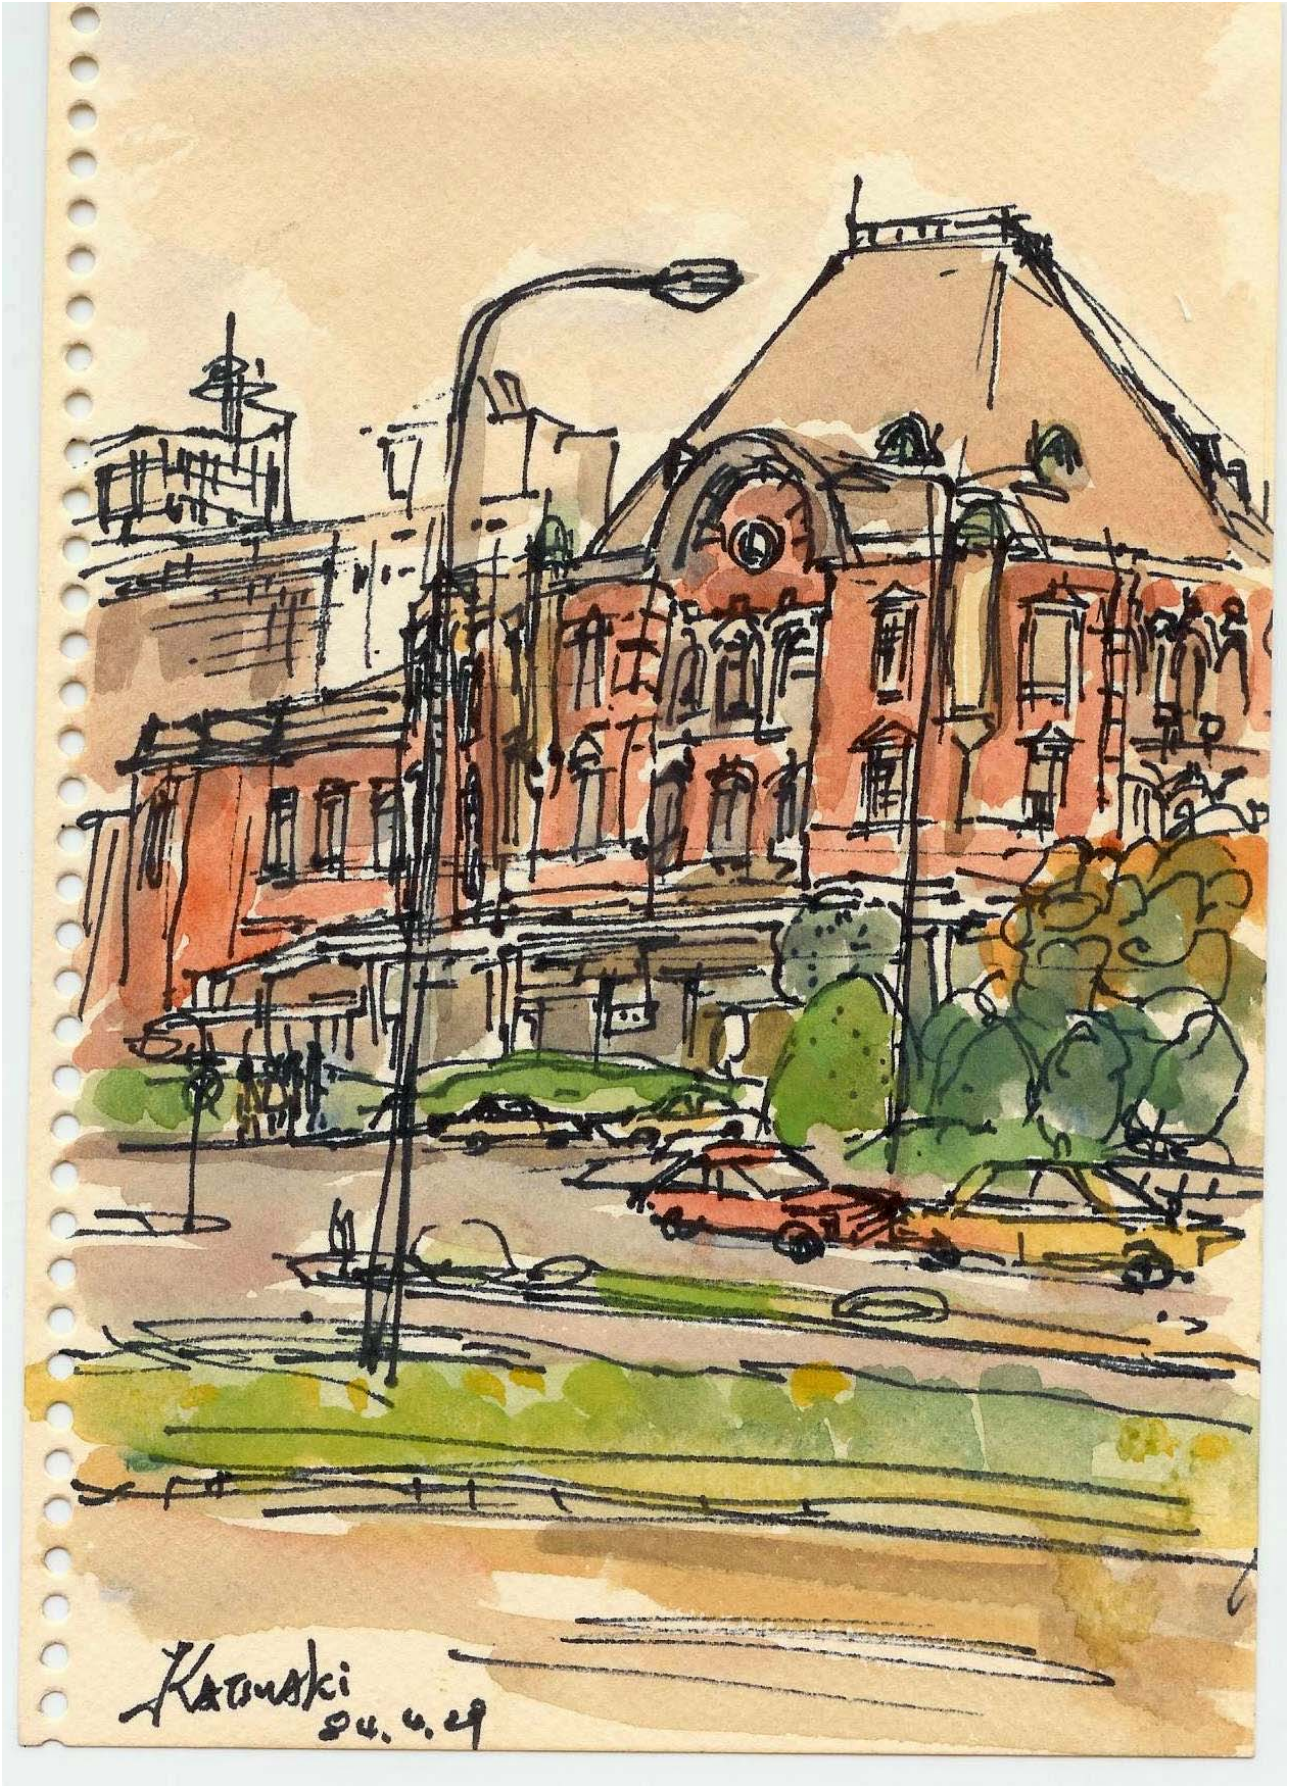

ドウルダン・教会の見える道

サンフランシスコ・フィッシャーマンズワーフ

モルドバ・民俗音楽のコンサート

御所・今出川御門

ウクライナ・パルテニット

パリ・サンミシェル付近

小倉港

東京駅